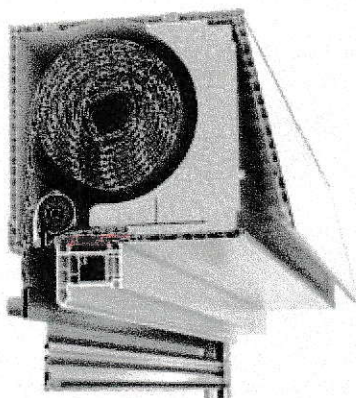

ELITE XT

- volet roulant monobloc - caisson en PVC
- révision du côté intérieur avant ou en bas
- possibilité d'installer la révision externe
- possibilité de réaliser toutes les formes d'installation en un seul paquet ce qui donne plusieurs possibilités, par exemple le store de façade ou la révision externe en caisson monobloc
- possibilité d'installer une moustiquaire intégrée

HAUTEURS MAXIMALES DES VOLETS ROULANTS (HAUTEUR + HAUTEUR CAISSON) EN MM

HAUTEUR DU CAISSON	COFFRE	H mm	B mm	TYPE DE TABLIER				
				ALU 39	ALU 45	ALU 52	PVC 37	PVC 52
175		175	220	1620	1100	900	1600	900
200		200	220	2250	1750	1500	2500	1500
240		240	255	3500	3250	2500	4000	2500

Remarque:

largeur maximale du caisson (blanc/couleur) est de 4500 mm
 largeur minimale du caisson (blanc/couleur) est de 500 mm
 hauteur et largeur de la moustiquaire intégrée sont limitées

eko
 01111

WindowsFactory
 PVC ALU WOOD