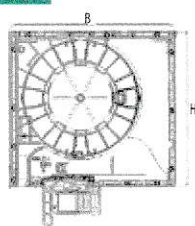

ELITE XT

- volet roulant monobloc - caisson en PVC
- révision du côté intérieur avant ou en bas
- possibilité d'installer la révision externe
- possibilité de réaliser toutes les formes d'installation en un seul paquet ce qui donne plusieurs possibilités, par exemple le store de façade ou la révision externe en caisson monobloc
- possibilité d'installer une moustiquaire intégrée

HAUTEURS MAXIMALES DES VOLETS ROULANTS (HAUTEUR + HAUTEUR CAISSON) EN MM

HAUTEUR DU CAISSON	COFFRE	H mm	B mm	TYPE DE TABLIER				
				ALU 39	ALU 45	ALU 52	PVC 37	PVC 52
175		175	220	1620	1100	900	1600	900
200		200	220	2250	1750	1500	2500	1500
240		240	255	3500	3250	2500	4000	2500

Remarque:

largeur maximale du caisson (blanc/couleur) est de 4500 mm
 largeur minimale du caisson (blanc/couleur) est de 500 mm
 hauteur et largeur de la moustiquaire intégrée sont limitées

eko
 01111

WindowsFactory
 PVC ALU WOOD